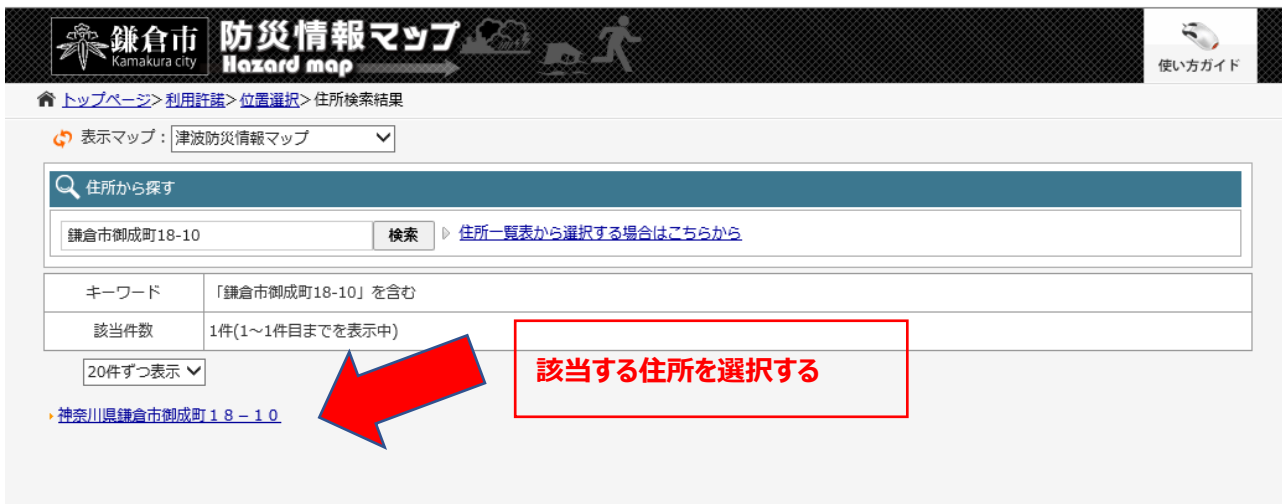

地図検索

地震・津波
地震防災情報マップ、津波防災情報マップ

地図検索

防災施設情報
防災施設マップ、AED(自動体外式除細動器)マップ

地図検索

スマートフォンサイトはこちら

QRコードをお読みください。
(一部未対応の機種があります)

洪水・土砂災害・地震・津波等それぞれで確認する