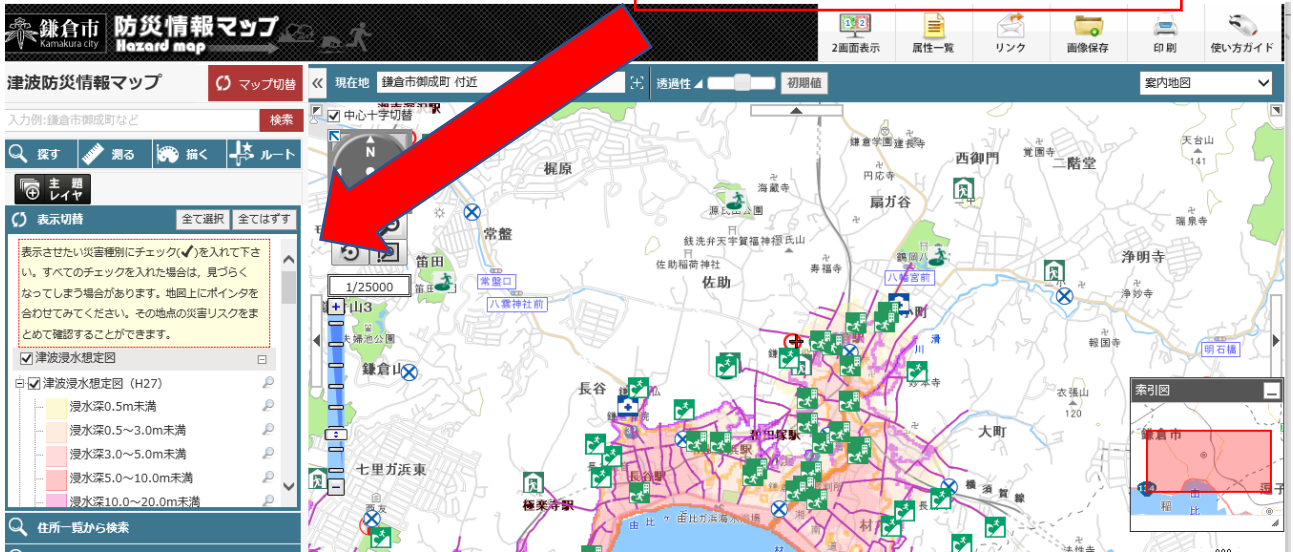

下記のように表示されます
拡大して周辺を確認する

この選択メニューから必要な情報を得る

※利用者宅はインターネット環境が整っていないケースがあると思います。それぞれ事業者で確認し、事前に利用者へ情報提供し災害時に備えましょう。

※鎌倉市から、ハザードマップ等、様々な資料が紙ベースでも発行されております。情報は自ら取得していかないと収集できません。積極的に情報収集し、利用者と事前に避難についての相談をしておきましょう。

鎌倉市 総合防災課 23-3000 (内線 2614 2615)

2020.09.01
鎌倉ケアマネ連絡会